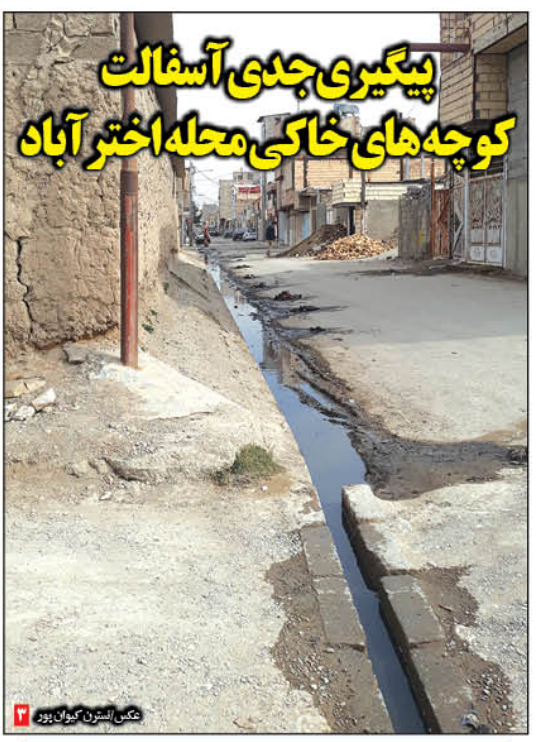

payamashnaalborz.ir

پیام

نخستین روزنامه صبح البرز

سال ششم دوره جدید شماره ۱۵۷۱
(شماره مسلسل ۱۹۷۲، سال یازدهم)
وگشتبه ۱۱ اسفند ۱۳۹۸
۱۶ رجب ۱۴۲۱
30 / Feb / 2020
۸ صفحه قیمت ۲۰۰۰۰ ریال

شماره پیک ۳۰۰۴۸۰۶۰۶۰۰۰۰۰۰

پدر سردار شهید
مدافع حرم کرچی
به دیدار فرزند
برومندش شتافت

ربیعی خبر داد:
کنشف ۳۸ هزار
جفت دستگش
بیمارستانی از یک
آرایشگاه زنانه

آخرین آمار کرونا در کشور اعلام شد:
تا کنون ۵۹۳ نفر مبتلا
قطعی و ۴۳ نفر فوتی

سر هتنگ نادریگی هشدار داد:

تست کرونا در منزل فریب است

رئیس پلیس آگاهی استان البرز در خصوص اقدام برخی افراد سودجویی بر انجام تست ویروس کرونا در درب منازل هشدار داد. سرهتنگ محمد نادریگی گفت: با توجه به شیوع ویروس کرونا در کشور و استان البرز، سارقان از این وضعیت سوءاستفاده کرده و با ترغیب تست ویروس کرونا اقدام به سرقت می کنند و ایامه داد. همچنین کمیته مقابله با کرونا ویروس در تمام دستگاه ها تشکیل می شود. در ویش پور تاکید کرد: تمهیدات لازم برای مرخصی زنان باردار و پرسنل دارای مشکلات ریوی پیش بینی شود و تعداد پرسنل به حداقل برسد.

پیگیری جدی آسفالت
کوچه های خاکی محله اختر آباد

عکس استون کیوان یوز

سر مقاله

کرونا و جریان آزاد اطلاعات

محمدعاشین چیان:

عصر روز گذشته تمدای از اسناد داخلی دولت چین به بیرون درز کرده و در رسانه های بین المللی منتشر شده است. این اسناد افشاکننده نشان می دهد مقامات چینی این بار هم در گزارش کرونا همه واقیعت را نگفته اند و صرفا به روایت بخشی از آن پرداخته اند. گزارش محرمانه مرکز کنترل و پیشگیری بیماری های شندونگ در موزدی تا ۵۲ برابر با آمار رسمی منتشر شده از سوی دولت چین فاصله دارد. به عنوان نمونه، گزارش رسمی دولت که در ۲۵ فوریه منتشر شده تعداد کل مبتلایان را ۷۵۵ نفر اعلام کرده در حالی که گزارش محرمانه تا تاریخ ۲۳ فوریه عدد ۱۹۹۲ نفر را نشان می دهد. در گزارش دیگری به تاریخ ۲۲ فوریه، آمار رسمی دولت چین تنها چهار مورد ابتلای جدید به کرونا را اعلام کرده در حالی که گزارش داخلی در همان تاریخ ۶۱ مبتلای جدید را تایید می کند. در روزهای اخیر گزارش های رسمی امیدوارکننده از کاهش نرخ ابتلا حاکمیت داشت. مثلا گزارش کمیسیون ملی بهداشت چین به تاریخ ۲۵ فوریه تنها ۹ مورد ابتلای جدید را در استان هوبی، یکی از ورمترین محل های شیوع کرونا نشان می داد. در حالی که گزارش داخلی تنها در شندونگ نرخ ابتلای روزانه را دورقمی گزارش کرده است.

ادامه در صفحه ۲

کرونا و جریان آزاد اطلاعات

خسارت ۲۲ میلیارد دلاری کرونا برای گردشگری جهانی

مدیر عامل شورای جهانی سفر و گردشگری اعلام کرد شیوع ویروس «کرونا» می تواند ۲۲ میلیارد دلار خسارت برای گردشگری جهان به بار بیاورد.

راه های تشخیص دیابت در یک نگاه

دیابت نوع یک اغلب می توان در عرض چند روز یا چند هفته تشخیص داد. چون علائم آن شدید هستند این علامت ها مرتب از تکرار اثر که در آن حجم اثر از زیاد شده است.

کاهش ساعات کار ادارات البرز

1. در این شماره می خوانید:
2. ۱ داروخانه متخلف در فردیس پلمب شد
   - ۲ «کرونا» سوژه سریال شد
   - ۳ برایابی میز خدمت در خانه های بهداشت
   - ۴ راهکارهای کنترل اضطراب
   - ۵ برایابی مسابقه «کتابخوانی در قرنطینه»
   - ۶ «همید» به خانه برگشت

تا پایان فروردین با ارئه کارت تخفیف 10% OFF از منو غذا را میهمان ما هستید

عظیمیه، میدان اسبی، بلوار استقلال شمالی، نبش الهام، کافه رستوران ایتالیایی رست

۰۲۶-۳۲۵۶۵۱۷۸   ۰۲۶-۳۲۵۳۲۱۹۳   rest_cafe_restaurant